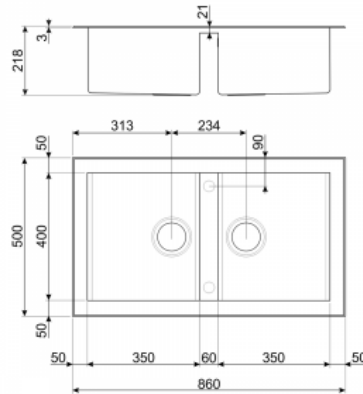

EAN13: 8017709137380

Umivalnik, Quadra, Kvadratni umivalnik, Ultra-nizek profil, Število posod: 2, iz nerjavečega jekla

TIP

- Družina izdelkov: Umivalnik • Vrsta: Kvadratni umivalnik • Material: nerjaveče jeklo • Dimenzije : 86 cm • Število posod: 2

ESTETIKA

- Estetika: Quadra • Barva: Nerjaveče jeklo • iz nerjavečega jekla konča: Brušen • Vrsta jekla: AISI304 • Gradbeni tipa: Ultra-low profile • Dotaknite luknja / vrezano pipe hole: 2 navojnima luknjama

TEHNIČNE LASTNOSTI

- Debelina okvirja: 1 mm • Višina iz kuhinjskih vrha: 4 mm globine • okvirja (mm): 15 • izreza radij: 5 mm • izreza dimenzije (mm): 840 x 480 mm Velikost • Osnovna enota: 90 cm • Tap luknja: 1 • premer Tap luknja: 35 mm • pojavnih ukaz: Ja, dvojna • pojavnih tip ukaz: Squared • Delitev širina stene: 60 mm • Število posnetkov: 10 • Tesnilo tip: Tesnilna pasta • Vrsta posnetkov: Standardno

LOGISTIČNE INFORMACIJE

- Mere izdelka (mm): 215x860x500 mm

Desno korito

- Tip Bowl RH: debelina Squared • Posoda (mm): 1 mm • dimenzije Bowl, ŠxGxV (mm): 350 x 400 x 215 mm • Globina Bowl (mm): 215 mm • prelivna: Ja, tradicionalna • Cedilo položaj: Side skledo • Cedilo dimenzija: 3,5 "

Levo Korito

- Tip skledo LH: kvadrat • Posoda debelina LH (mm): 1 mm • mere Bowl LH, WxDxA (mm): 350 x 400 x 215 mm • Globina LH Skleda (mm): 215 mm • Pasirna položaj LH školjka: Stranski školjka • cedilo dimenzija LH skleda: 3,5 "

OPREMA

dodatki Vključeno

- Pribor za vgradnjo: cedilo, fiksiranja posnetke, tesnila, sifon s priključkom izstopno pomivalni stroj, Automatic Pop-UP

NEOBVEZNO