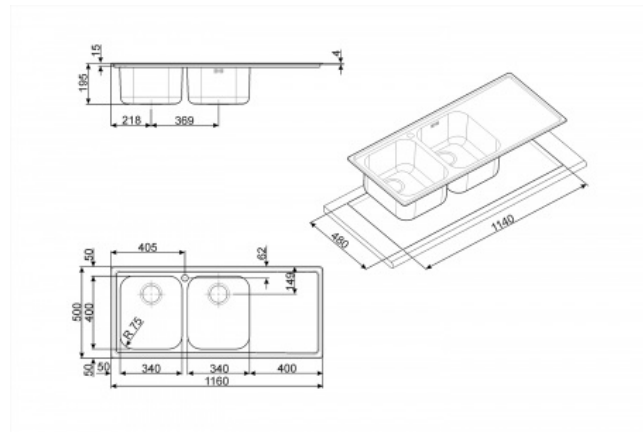

EAN13: 8017709198466

Umivalnik, Rigae, varjen umivalnik, Ultra-nizek profile, desno, Število posod: 2, iz nerjavečega jekla

TIP

- Družina izdelkov: umivalnik • Vrsta: Varjen umivalnik • Material: nerjaveče jeklo • Dimenzije : 116 cm • Število posod: 2 • Odcejalnik: Desno

TEHNIČNE LASTNOSTI

- Debelina okvirja: 0,6 mm • Višina iz kuhinjskih vrha: 4 mm globine • okvirja (mm): 15 • izreza dimenzije (mm): 1140 x 480 mm Velikost • Osnovna enota: 80 cm • Tap luknja: 1 • Tap premer lukenj: 35 mm • Delitev širina stene: 30 mm • Drainer naklon: 2 ° • Število posnetkov: 12 • Tesnilo tipa: Tesnilna pasta • Vrsta posnetkov: Standardno

LOGISTIČNE INFORMACIJE

- Mere izdelka (mm): 190x1160x500 mm

RH BOWL

- Tip Bowl RH: debelina Tradicionalna • Posoda (mm): 0,6 mm dimenzije • Bowl, ŠxGxV (mm): 340 x 400 x 180 mm • globina Bowl (mm): 180 mm • Radius kotiček desno skledo (mm): 50 mm • overflow: Ja, tradicionalna • Cedilo položaj: Wall položaj • Cedilo dimenzija: 3,5 "

LH BOWL

- Tip Bowl LH: Tradicionalna • Posoda debelina LH (mm): 0,6 mm dimenzije • Bowl LH, WxDxA (mm): 340 x 400 x 180 mm • Globina LH Bowl (mm): 180 mm • Radius kotiček levo skleda: 50 mm • cedilo položaj LH skleda: Wall položaj • cedilo dimenzija LH skleda: 3,5 "