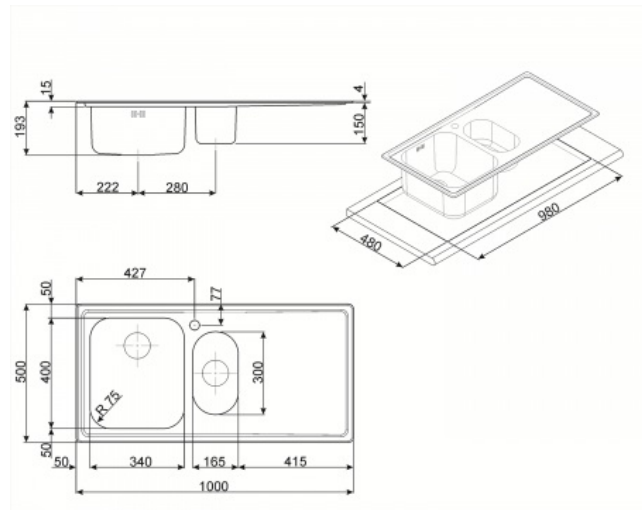

EAN13: 8017709208295

Umivalnik, Rigae, varjene umivalnik, Ultra-nizek profile, levo, Število posod: 1 + 1/2, iz nerjavečega jekla

TIP

- Družina izdelkov: Umivalnik • Vrsta: Varjen umivalnik • : jeklo • Dimenzije nerjavečegakorita: 100 cm • Število posod: 1 + 1/2 • sušilec: Levi

TEHNIČNE LASTNOSTI

- Debelina okvirja: 0,6 mm • Višina iz kuhinjskih vrha: 4 mm globine • okvirja (mm): 13 • izreza dimenzije (mm): 980 x 490 mm, velikost • Osnovna enota: 60 cm • Tap luknja: 1 • Tap premer lukenj: 35 mm • Delitev širina stene: 30 mm • Drainer naklon: 2 ° • Število posnetkov: 10 • Tesnilo tipa: Tesnilna pasta • Vrsta posnetkov: Standardno

LOGISTIČNE INFORMACIJE

- Mere izdelka (mm): 193x1000x500 mm

RH BOWL

- Tip Bowl RH: debelina Tradicionalna • Posoda (mm): 0,6 mm dimenzije • Bowl, ŠxGxV (mm): 340 x 400 x 180 mm • globina Bowl (mm): 180 mm • Radius koticček desno skledo (mm): 80 mm • overflow: Ja, tradicionalna • Cedilo položaj: Wall položaj • Cedilo dimenzija: 3,5 "

LH BOWL

- Tip Bowl LH: Polovica skledo • Posoda debelina LH (mm): 0,7 mm dimenzije • Bowl LH, WxDxA (mm): 165 x 300 x 130 mm • Globina LH Bowl (mm): 130 mm • Radius koticček levo skleda: 80 mm • cedilo položaj LH skleda: Center skledo • cedilo dimenzija LH skledo: 3,5 "