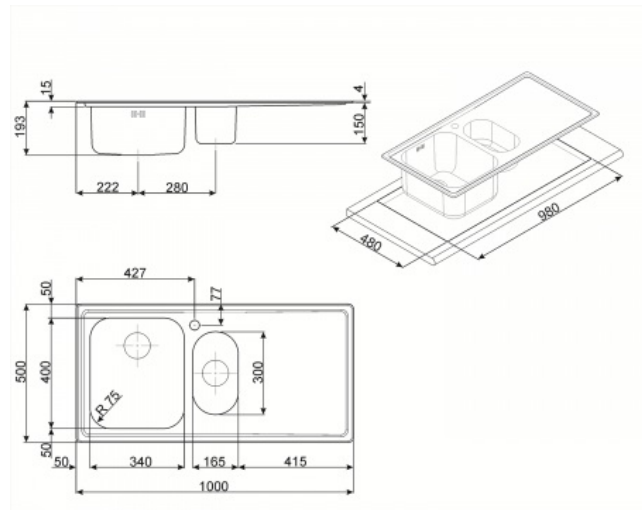

EAN13: 8017709208288

Umivalnik, Rigae, varjen umivalnik, Ultra- nizek profile, desno, Število posod: 1 + 1/2, iz nerjavečega jekla

TIP

- Družina izdelkov: Sink • Vrsta: Varjen umivalnik • Material:nerjavelče jeklo • Dimenzije : 100 cm • Število posod: 1 + 1/2 • Desni odcejalnik

TEHNIČNE LASTNOSTI

- Debelina okvirja: 0,6 mm • Višina iz kuhinjskih vrha: 4 mm globine • okvirja (mm): 13 • izreza radij: 15 mm
- Izreza dimenzije (mm): 980 x 480 mm, velikost • Osnovna enota: 60 cm • Tap luknja: 1 • Tap premer lukenj: 35 mm širine • Predelna stena: 30 mm • Drainer naklon: 2 ° • Število posnetkov: 10 • Tip tesnilo: Tesnilna pasta • Vrsta posnetkov: Standardno

LOGISTIČNE INFORMACIJE

- Mere izdelka (mm): 193x1000x500 mm

RH BOWL

- Tip Bowl RH: debelina Polovica skledo • Posoda (mm): 0,7 mm dimenzije • Bowl, ŠxGxV (mm): 165 x 300 x 130 mm • globina Bowl (mm): 130 mm • Radius kotichek desno skledo (mm): 80 mm • Cedilo položaj: središče skledo
- Cedilo dimenzija: 3,5 "

LH BOWL

- Tip Bowl LH: Tradicionalna • Posoda debelina LH (mm): 0,6 mm dimenzije • Bowl LH, WxDxA (mm): 340 x 400 x 180 mm • Globina LH Bowl (mm): 180 mm • Radius kotichek levo skleda: 80 mm • overflow LH skleda: Ja, tradicionalna • Cedilo položaj LH skledo: Wall položaj • Cedilo dimenzija LH skleda: 3,5 "