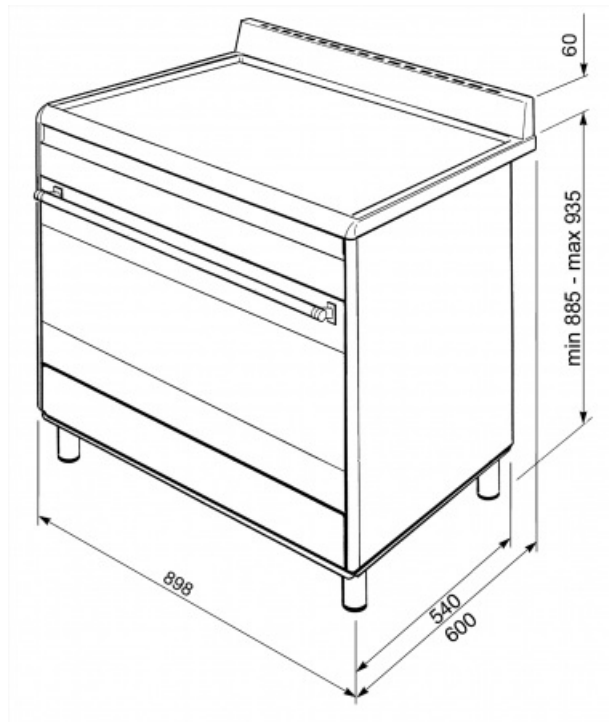

Estetika Classica

EAN13: 8017709279226

Štedilnik, 90x60 cm, Classica, iz nerjavečega jekla, indukcija, Termo ventilacijska pečica, A, Vapor Clean

TIP

• Družina: Štedilnik • Kategorija: 90x60 cm • Moč: Električni • Toplotni vir: Električni • vrsta kuhalne plošče: indukcija • pečica: ventilacijska-multifunkcijska • Čiščenje pečice : Vapor Clean- s pomočjo pare

• Neto prostornine pečice: 115 l • Bruto volumen prvega votline: 129 l • notranjost: Ever Clean emajl • št polic: 5 • Število luči: 2 • Tip luči: Halogen • lučka moč: 40 W • št ventilatorjev: 2 • kuhanje čas programskih možnosti: odstranljiva vrata: Da • notranja vrata, stekla: Da • steklo notranji odstranljivi: Da • število stekel vrat: 3 • N ° Thermoreflektivna vrata zasteklitev: 1 • varnostni termostat: Da • hladilni sistem: tangencialni • Tip žar: električna • žar - Moč: 1700 W • Dimenzije uporabna notranja votlina (hxlxd): 371x724x418 mm - Napajanje: 2900 W • temperatura: Elektromehanski • podplat Odpornost - Napajanje:1700 W • Odpornost nebo -Moč: 1200 W • Krožni grelni element - Moč: 1550 W