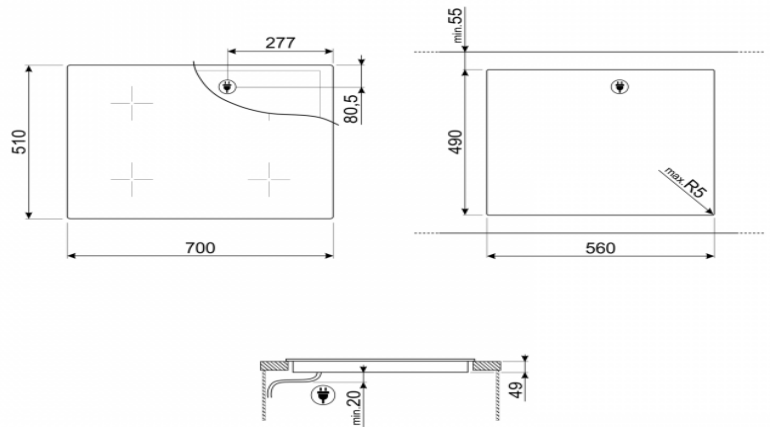

EAN13: 8017709254940

Kuhalna plošča, Universal, Indukcija, 70 cm, črna, Vgradnja: Ultra-low profile

TIP

• Družina proizvodov: kuhalna plošča • Mere: 70 cm • Napajanje: Električni • Vrsta: Indukcijska • Vgradnja: ultra nizek profil

kuhališča

• Položaj 1. cona: spredaj levo • Položaj 2. cona: zadaj levo • položaj 3. cona: spredaj desno • Položaj 4. območje: Zadnji desnem • tip 1. cona: Indukcija - Multizone • tip 2. cona: Indukcija - Multizone • 3. cona Vrsta: Indukcijska - Multizone • cona Tipe 4.: Indukcija - Multizone • dimenzije 1. cona: Ø 21 cm • dimenzije 2 cone: Ø 21 cm • dimenzije 3 cone: Ø 14,5 cm • dimenzije 4 cone: Ø 18 cm • 1.cona moč: 2300 W • 2. cona moč: 2300 W • območje moči 3.: 1400 W • 4. cona moč: 1800 W • 1. cona booster moč: 3200 W • 2. cona booster moč : 3200 W • 3.cona booster moč: 2500 W • 4. cona booster moč: 2800 W

TEHNIČNE LASTNOSTI

• Samodejna nastavitev po ponvi dimenzije: Da • Samodejno zaznavanje posode: Da • navedbo Najmanjši premer posode: Da • Samodejni izklop, ob pregretju: Da • Samodejni izklop, ob prelitju: Da

- Moč električnega priključka (W): 7200 W • Napetost (V): 220-240 V • Frekvenca (Hz): 50/60 Hz • Vrsta električnega kabla: Universal

LOGISTIC INFORMACIJE

- Mere izdelka (mm): 49x700x510

NEOBVEZNO

- Iz nerjavečega jekla žar plošča za kuhanje Teppanyaki jedi: **TPK**