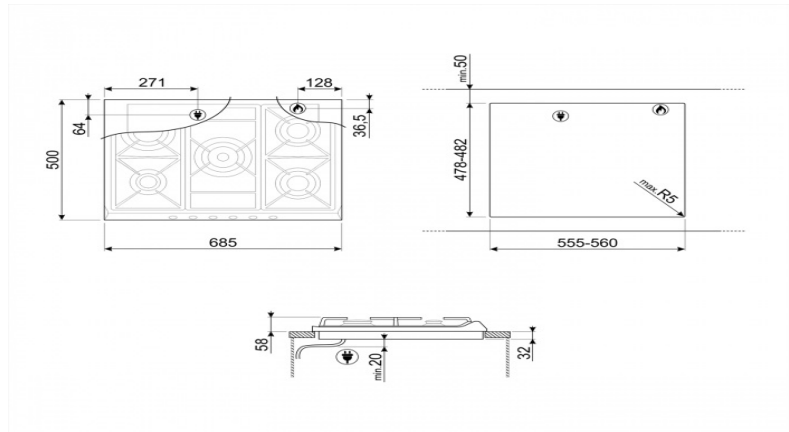

## SR775BS

EAN13: 8017709140878

Kuhalna plošča, Cortina, Plin, 70/75 cm, Bela, standardni tip vgradnje: standardna

TIP

- Napajanje: Plin
- Vgrajena tipa: Tradicionalni

- Družina izdelkov: ploča
- Mere: 70/75 cm
- Vrsta: Plinska

### kuhališče

- Položaj 3. cona: Srednja
- Položaj 5. cona: spredaj desno
- tip 2. cona: Plin - Rapid
- Tipe 4. območje: Plin - Semi Rapid
- Moč 1. zona: 1100 W
- Moč 3. cona: 5000 W
- Moč 5. zona: 1700 W

- Položaj 1. cona: spredaj levo
- Položaj 2. cona: zadaj levo
- Položaj 4. območje: zadaj-desno
- tip 1. cona: Plin - AUX
- Tip 3. cona: Plin - 2UR (dvojni)
- Tip 5. cona: Plin - Semi Rapid
- Moč 2. cona: 2600 W
- Moč 4. zona: 1700 W

### LOGISTIC INFORMACIJE

- Mere izdelka (mm): 32x685x500

---

DODATNA OPREMA

---

- Cast Iron Rešeto: **BB3679**
- Plinska kuhališča podpora moka: **GRM**
- Iz nerjavečega jekla žar plošča za kuhanje Teppanyaki jedi: **TPK**
- Črna pokrov primerno za 70 cm kuhalne plošče s čelnimi nadzora .: **CC70NE**
- Kuhalnega polja gumbi set - Cortina krema / Silver: **6MP700PX** • kuhalna plošča gumbi nastavite - Cortina Cream / Old toča **6MP700PO**
- Kuhalna plošča gumbi set - Cortina Brass / Brass: **6MP700OT** • kuhalna plošča gumbi nastavite - Cortina srebro / srebrov: **6MP700BS**
- Kuhalnega polja gumbi set - Cortina antracit / srebrna: **6MP700AX**
- Kuhajte plošča, 5 kosov komplet: **DICAR**
- Wok podpora: **GRW**
- Cast Iron WOK Podpora: **WOKGHU**
- Staklo pokrijemo s nerjavečega jekla okvir primeren za 70 cm kuhalne plošče s čelnimi nadzora .: **CC70X**
- Kuhalna plošča gumbi set - selezione: **6MPF2465X**
- Kuhalnega polja gumbi set - Cortina Rdeče vino / srebrna: **6MP700RWX**
- Kuhalnega polja gumbi set - Cortina antracit / staro medenina: **6MP700AO**