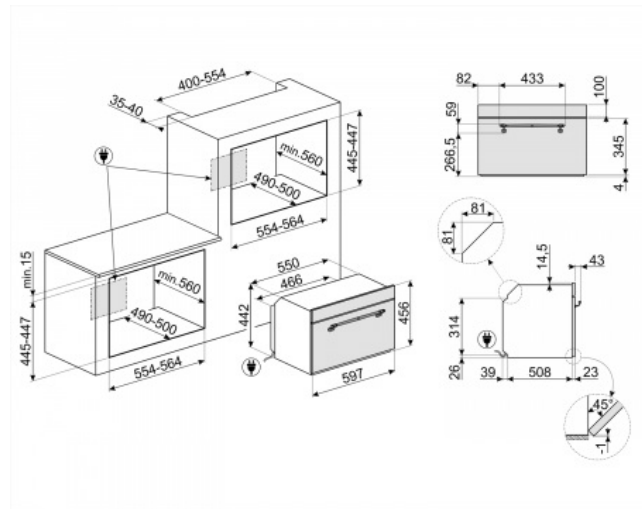

cortina Estetska

EAN13: 8017709193409

Oven, Cortina, Električna, 45cm kompakten, Mikrovalovna pečica z žarom, krem

TIP

• Družina izdelkov: Pečica • Kategorija: 45cm kompakten • Način kuhanja : Mikrovalovna pečica z žarom • Napajanje: Električni

ESTETIKA

• Estetska: Cortina • Barva: Krem • Komponenta zaključna: Antična medenina • Material: barvan material • Steklo: čisto • vrata: S ploščo • Ročaj: Cortina • Ročaj Barva: Antična medenina

NADZOR

• Zaslon: Da • Število kontrol: nastavitvev 2 • Nadzor: gumbi • Kontrolni gumbi: Cortina • Nadzorne barva: krem

TEHNIČNE LASTNOSTI

• Pečica nadzor: Elektronska • Regulacija temperature: elektronski • Minimalna Temperatura: 30 ° C • Maksimalna temperatura: 250 ° C • votlih material: kdaj čisto sklenine • Število polic: 3 • tip Police: Kovinska stojala • Zaslon / Ura: analognih s digitalna integrirana proizvodnja zaslon • zaslon: 1. • Tilting žar: Da • Število luči: 1 • Svetlobni tipa: halogenska • Svetloba moči: 40 W • Svetloba, ko se odprejo vrata: Da • Mikrovalovne učinkovito

ZMOGLJIVOSTI / energijski nalepki

- Neto prostornina votline: 40 litrov

ELEKTRIČNI PRIKLJUČEK

- Napetost: 220-240 V • nazivna moč: 3300 W • Tok: 15 amperov • Frekvenca (Hz): 50 Hz

OPREMA

dodatki Vključeno

- Mreža z zadnjo stop: 1