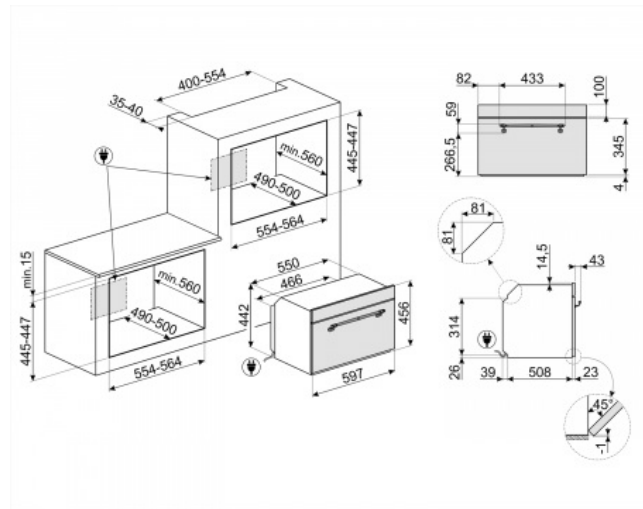

cortina Estetska

EAN13: 8017709202934

Oven, Cortina, Električna, 45cm kompakten, Mikrovalovna pečica z žarom, bela

TIP

- Družina izdelkov: Pečica • Kategorija: 45cm kompakten • način kuhanja: Mikrovalovna pečica z žarom • Napajanje: Električni

TEHNIČNE LASTNOSTI

- Pečica nadzor: Elektronska • Regulacija temperature: elektronski • Minimalna Temperatura: 50 ° C • Maksimalna temperatura: 250 ° C • votlih material: kdaj čisto sklenine • Število polic: 3 • tip Police: Kovinska stojala • Zaslon / Ura: analognih s digitalna integrirana proizvodnja zaslon • zaslon: 1. • Tilting žar: Da • Število luči: 1 • Svetlobni tipa: halogenska • Svetloba moči: 40 W • Svetloba, ko se odprejo vrata: Da • Mikrovalovne učinkovito

ZMOGLJIVOSTI / energijski nalepki

- Neto prostornina votline: 40 litrov

ELEKTRIČNI PRIKLJUČEK

- Napetost: 220-240 V • nazivna moč: 3300 W • Tok: 15 amperov • Frekvenca (Hz): 50 Hz

OPREMA

dodatki Vključeno

- Mreža z zadnjo stop: 1

mm. Material: iz nerjavečega jekla AISI 430 poliran. : **GT1T-2** • Pizza lopata z zložljivo širina ročaja: dolžina 315mm: 325mm: **PALPZ** • Antifingerprint iz nerjavečega jekla. Prevelka za pohišstvo v vgradnjo stolpca več peči: **PR3845X** • teflonom obložene pladenj, 8mm globine, ki jih je treba dati na omrežje: **BNP608T** • **SFLK1**