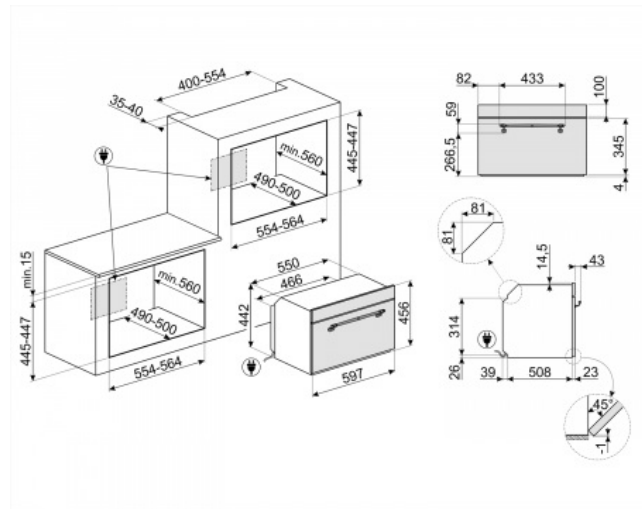

cortina Estetska

EAN13: 8017709202941

Oven, Cortina, Električna, 45cm kompakten, Mikrovalovna pečica z žarom, antracit

TIP

- Družina izdelkov: Pečica • Kategorija: 45cm kompaktna • Način kuhanja: Mikrovalovna pečica z žarom • Napajanje: Električni

TEHNIČNE LASTNOSTI

- Pečica nadzor: Elektronska • Regulacija temperature: elektronski • Minimalna Temperatura: 50 ° C • Maksimalna temperatura: 250 ° C • votlih material: kdaj čisto sklenine • Število polic: 3 • tip Police: Kovinska stojala • Zaslon / Ura: analognih s digitalna integrirana proizvodnja zaslon • zaslon: 1. • Tiliting žar: Da • Število

ZMOGLJIVOSTI / energijski nalepki

- Neto prostornina votline: 40 litrov

ELEKTRIČNI PRIKLJUČEK

- Napetost: 220-240 V • nazivna moč: 3300 W • Tok: 15 amperov • Frekvenca (Hz): 50 Hz

OPREMA

dodatki Vključeno

- Mreža z zadnjo stop: 1

mm. Material: iz nerjavečega jekla AISI 430 poliran. : **GT1T-2** • Pizza lopata z zložljivo širina ročaja: dolžina 315mm: 325mm: **PALPZ** • Antifingerprint iz nerjavečega jekla. Prevlaka za pohišstvo v vgradnjo stolpca več peči: **PR3845X** • teflonom obložene pladenj, 8mm globine, ki jih je treba dati na omrežje: **BNP608T** • **SFLK1**