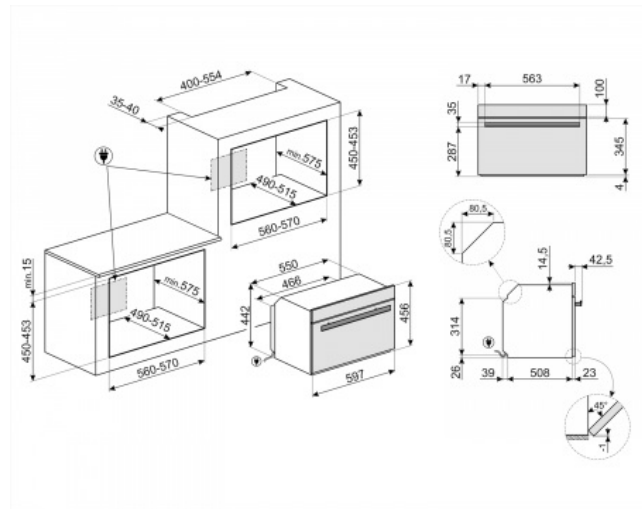

Estetika Dolce Stil Novo

EAN13: 8017709236175

Pečica, Dolce Stil Novo, Električna, kompaktna 45cm višine, Combi Parna, , Parno Čiščenje, A +

TIP

- Družina izdelkov: Pečica • Kategorija: 45cm kompaktna • Kuhanje način: Combi Parno • Parna tehnologija: Polna para • Napajanje: Električno

TEHNIČNE LASTNOSTI

• Pečica nadzor: Elektronska • Regulacija temperature: elektronska • Minimalna Temperatura: 30 ° C • Maksimalna temperatura: 250 ° C • Notranji material: Vedno čist emajl • Število polic: 3 • tip Police: Kovinska stojala • Zaslona / Ura: TFT grafični , barvni dotik generacije zaslon • zaslon: 1. • tehnologija zaslona: TFT • Število luči: 1 • Vrsta svetlobe: Halogen • Čiščenje: Parno • svetlobe Moč: 40 W • Svetloba, ko se odprejo vrata: Da • vrata tipa odpiranja : Standardno odpiranje • vrata: • Snemljiv vrata: Da • Polno steklena notranja vrata: Da • Snemljiva notranja vrata: Da • Skupno št. stekel n vratih: 3 • Soft Close tečajji: Da • Varnostni termostat: Da • Hladilni sistem: tangencialni • Črpanje vode: Samodejno • Prostornina rezervoarja: 1,2 L Regeneracija • Parna: Autostart, • Parna se ustavi, ko se odprejo vrata: Da