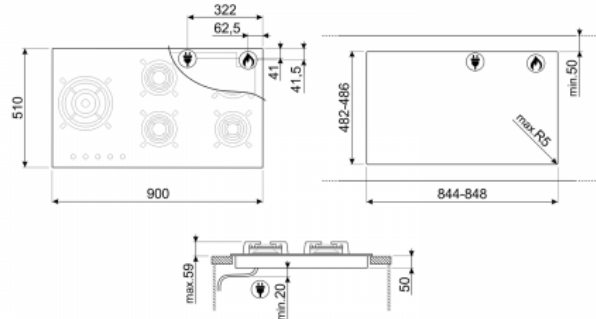

Dolce Stil Novo Estetska

EAN13: 8017709222178

Kuhalna plošča, Dolce Stil Novo, plin, 90 cm, črna, Vgradnja: Tradicionalna

TIP

- Družina proizvodov: kuhalna plošča • Mere: 90 cm • Napajanje: Plin • Vrsta: Plinska • Vgradnja: Tradicionalni

PROGRAMI / FUNKCIJE

- Skupno št. kuhalnih con: 5 • Št plin kuhar con: 5

kuhališč

- Položaj 1. cona: Levi • Položaj 2. cona: zadaj-center • položaj 3. cona: Front-center • položaj 4. območje: Zadnji desnem • položaj 5. cona: spredaj desno • tip 1. cona: Plin - tip UR • 2. območje: Gas - Semi Rapid • Vrsta 3. cona: plin - Semi Rapid • cona Tipe 4.: plin - Rapid • Vrsta 5. cona: plin - AUX • 1. cona moč: 6000 W • območje moči 2.: 1700 W • območje moči 3.: 1700 W • moč 4. cona: 2600 W • 5. cona moč: 1100 W

TEHNIČNE LASTNOSTI

- Plin Tip: G20 za zemeljski plin • varnostni plinski ventil: Da • Avtomatski vžig: Da

ZMOGLJIVOSTI / energijski nalepki

- EE kuhališče: 61 • EE cona 1: 59,4 • EE cona 2: 62,5 • EE cona 3: 62,5 • EE cona 4: 59,4

- Mere izdelka (mm): 102x900x510

OPREMA

dodatki Vključeno

- Igrajo podporo železa vok: 1 • Ostali plinske povezave, če: Stožčasti • Druge plinske šobe vključeni: G30 GPL Tekoči plin

NEOBVEZNO

- Kuhajte plošča, 5 kosov komplet: **DICAR** • Plinska kuhališča moka podpora: **GRM** • Wok podpora: **GRW** • Cast-Iron Podpora WOK: **WOKGHU**