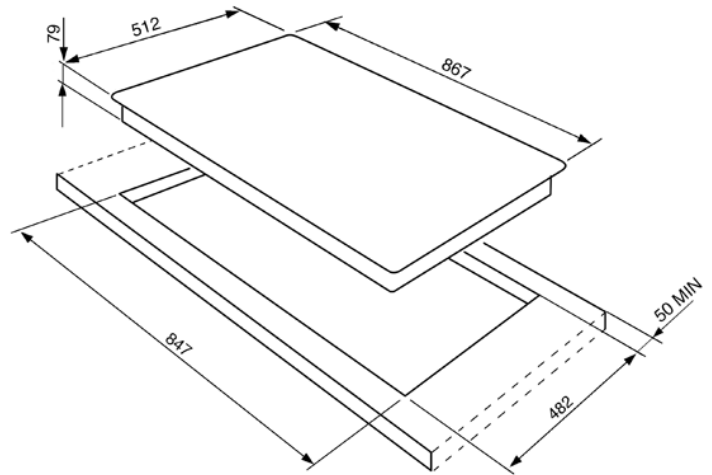

87CM "Classic" Ultra Low Profile Gas Hob  
EAN13: 8017709153663

6 gorilnikov Spredaj levo Ultra hiter gorilnik: 4kW Zadaj levo: 1.05kW Spredaj sredina: 1.5kW Zadnje središče: 1.8kW Spredaj desno Ultra hiter gorilnik: 4kW Zadaj desno: 1.8k Merjavno jeklo , ultra nizki profil Inox gumbi Litoželezne rešetke • Samodejni elektronski vžig Varnostni ventil Prilagodljiv za LPG .

Opomba: Upoštevajte, da je potrebna posebna globoka delovna plošča, če jo želite namestiti neposredno nad pečico.  
Funkcije