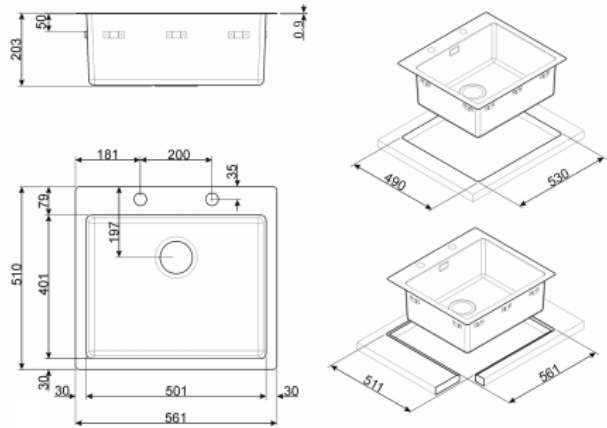

EAN13: 8017709210335

Umivalnik, Mira, varjena skleda, nizek rob, standar vgradnja, Število posod: 1, iz nerjavečega jekla

TIP

- Družina izdelkov: umivalnik • Vrsta: Varjene skledo • Material: nerjavno jeklo • Dimenzije : 50 cm • Število posod: 1

ESTETIKA

- Estetika: Mira • Barva: Nerjaveče jeklo • Brušeno • Vrsta jekla: AISI304 • Vgradnja: standardna, nizek rob • luknje za pipo : 2

TEHNIČNE LASTNOSTI

- Višina roba nad pultom: 1 mm • Izrezovanje dimenzije (mm): 530 x 490 mm • Osnovna enota omare: 60 cm • luknja za pipo: 2 • Premer luknje: 35 mm • daljinec za odpiranje odtoka: oblika: kvadrat • Število sponk: 10 •

LOGISTIC INFORMACIJE

- Mere izdelka (mm): 200x561x510

skleda

- Minimalen radij • debelina Posode (mm): 1 mm • dimenzije ŠxGxV (mm): 500 x 400 x 200 mm • Globina (mm): 200 mm • radij v vogalih posode: 15 mm • varnostmni preliv: Da, • cedilo: položaj pri zidu • cedilo dimenzije: 3.5 "