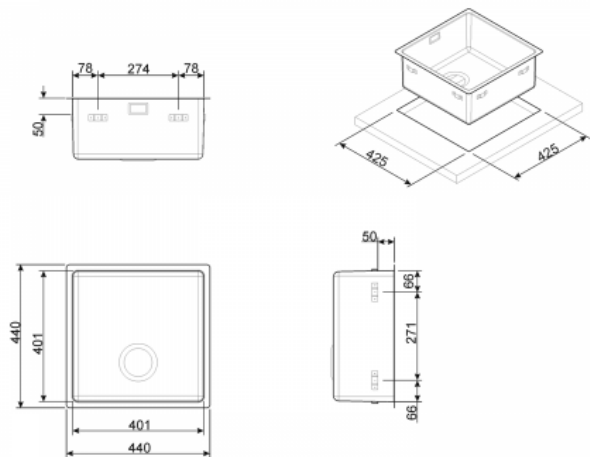

#### TIP

- Družina izdelkov: pomivalno korito • Vrsta: enojno • Material: nerjavno jeklo • Dimenzije : 40 cm • Število posod: 1

#### TEHNIČNE LASTNOSTI

- debelina roba nad pultom: 1 mm • izrez radij: 10mm • izrez dimenzije (mm): 425 x 425 mm Velikost • Osnovna enota: 45 cm • Število sponk: 8 • Tesnilo: Silikonsko •

#### LOGISTIC INFORMACIJE

- Mere izdelka (mm): 200x440x440

#### SKLEDA

- Minimalna radius • Debelina Posode (mm): 1 mm • dimenzije, ŠxGxV (mm): 400 x 400 x 200 mm • Globina (mm): 200 mm • Radij vogalov: 15 mm • Varnostni preliv: Da, i • cedilo: položaj pri zidu • cedilo dimenzije: 3.5 "