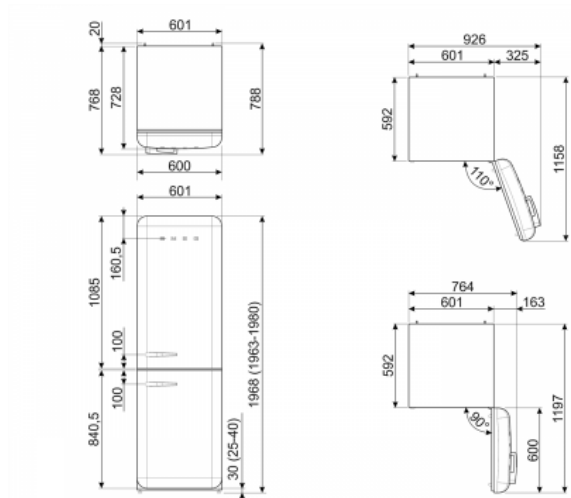

estetika 50's style

EAN13: 8017709262341

Hladilnik, 50's style, Dvojna vrata, Prostostoječ, Odpiranje: desno, Bela, Ventilacijsko hlajenje, A+++, NoFrost

TIP

- Družina: Hladilnik • Namestitev: Prostostoječ • Kategorija: Dvojna vrata • Ventilacijsko hlajenje
- Odtaljevanje: hladilnik-avtomatsko, zamrzovalnik-avtomatsko • Vrsta tečajev: Standardno • Pozicija: Desna

• Nominalni podatki električne povezave: 127 W • tok: 0,80 A • Napetost (V): 220-240 V • Frekvenca (Hz): 50/60 Hz • trn: šuko • Dolžina napajalnega kabla:
200
cm

logističnih informacij

• Širina izdelka: 601 mm • Širina izdelka z vrati odprla več kot 90 °: 926 mm • Skupna višina: 1968 mm • Globina izdelka brez ročajev: 728 mm Globina •
Izdelek z ročajem: 768 mm • Globina izdelka z vrati odprta 90 °: 1197 dimenzije mm • izdelek VxŠxD: 1968x601x728 mm