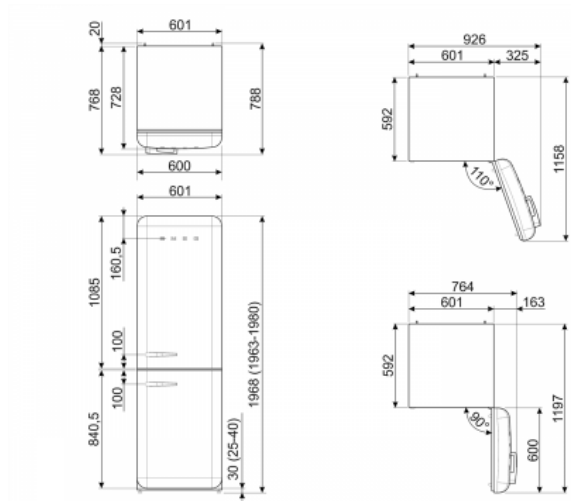

estetika 50's style

EAN13: 8017709262433

Hladilnik, 50's style, Dvojna vrata, Prostostoječ, Odpiranje:levo,
Pastelno zelen,
Ventilacijsko hlajenje, A+++, NoFrost

TIP

- Družina: Hladilnik • Namestitev: Prostostoječ • Kategorija: Dvojna vrata • Ventilacijsko hlajenje
- Odtaljevanje: hladilnik-avtomatsko, zamrzovalnik-avtomatsko • Vrsta tečajev: Standardno • Pozicija: Levo

estetika

- Estetika: 50s • Design: Convex • Vrata: Pastelno zelen • Ročaj: Zunanji • Ročaj Tip: Fiksni • ročaj Barva: krom • barvni profil polic: krom
- Barva profil predali: krom • Barva profila steklena polica: Krom

OPREMA HLADILNIKA

- Število nastavljenih polic: 2 • predala za zelenjavo Število: 1 • Prostor Plus-0 stopinj: -2 ° C + 3 ° C • hladilnik notranja osvetlitev: Da • Vrsta osvetlitve: LED

Notranji predelek HLADILNIK

- Število polic s prozornim pokrovom: 1 • Nastavljiv balkoni Število: 2 • Police vrata - objekti s kovinsko žico: Da • steklenice Število polic: 1 • Police držalo za steklenico s kovinsko žico: Da

ostalo

- Multiflow: Da • Ventilator: Da

NASTAVITEV ZAMRZOVALNA

- Število predalov: 3 • Število polic: 2 polici • Vrsta: Crysta • Hitrozmrzovalna površina

DRUGE FUNKCIJE

- Zaslon Funkcije: počitnice, hitro zamrzovanje, Hitro hlajenje, Eco, temperatura alarm • hitri gumb zamrzovalni: Da • Kazalnik Aktivnost: Da • opozorilna lučka za odprta vrata: Da • Odprta vrata alarm : Zvočni in Vizuelni • Temperatura Alarm: Da • Vrsta Control za temperatu: elektronska • Število kompresorjev: 1 • tip kompresorja: Inverter