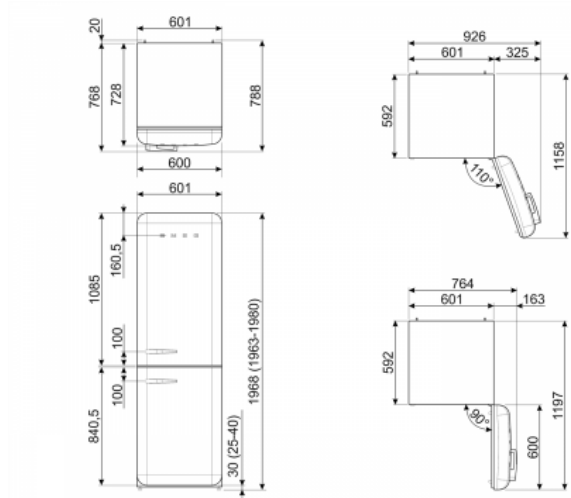

estetika 50's style

EAN13: 8017709262273

Hladilnik, 50's style, Dvojna vrata, Prostostoječ, Odpiranje:desno,

Pastelno modra,

Ventilacijsko hlajenje, A+++, NoFrost

TIP

- Družina: Hladilnik • Namestitev: Prostostoječ • Kategorija: Dvojna vrata • Ventilacijsko hlajenje
- Odtaljevanje: hladilnik-avtomatsko, zamrzovalnik-avtomatsko • Vrsta tečajev: Standardno • Pozicija: Desno

estetika

- Estetika: 50s • Design: Convex • Vrata: Pastelno modra • Ročaj: Zunanji • Ročaj Tip: Fiksni • ročaj Barva: krom • barvni profil polic: krom
- Barva profila predali: krom • Barva profila steklena polica: Krom

OPREMA HLADILNIKA

- Število nastavljenih polic: 2 • predala za zelenjavo Število: 1 • Prostor Plus-0 stopinj: -2 ° C + 3 ° C • hladilnik notranja osvetlitev: Da • Vrsta osvetlitve: LED

Notranji predelek HLADILNIK

- Število polic s prozornim pokrovom: 1 • Nastavljiv balkoni Število: 2 • Police vrata - objekti s kovinsko žico: Da • steklenice Število polic: 1 • Police držalo za steklenico s kovinsko žico: Da

ostalo

- Multiflow: Da • Ventilator: Da

NASTAVITEV ZAMRZOVALNA

- Število predalov: 3 • Število polic: 2 polici • Vrsta: Crysta • Hitrozmrzovalna površina

DRUGE FUNKCIJE

- Zaslon Funkcije: počitnice, hitro zamrzovanje, Hitro hlajenje, Eco, temperatura alarm • hitri gumb zamrzovalni: Da • Kazalnik Aktivnost: Da • opozorilna lučka za odprta vrata: Da • Odprta vrata alarm : Zvočni in Vizuelni • Temperatura Alarm: Da • Vrsta Control za temperatu: elektronska • Število kompresorjev: 1 • tip kompresorja: Inverter

ZMOGLJIVOSTI / energijski nalepki