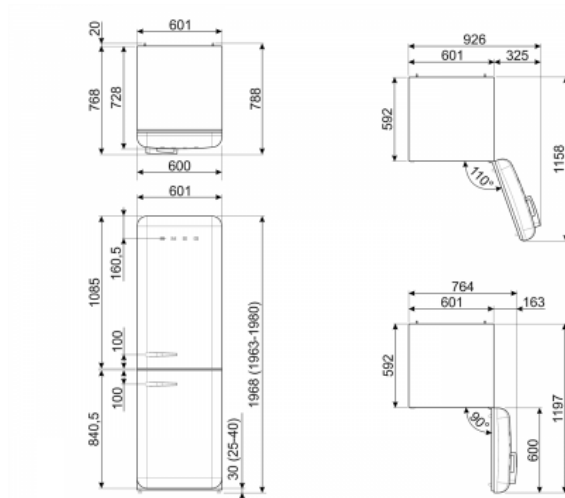

#### TIP

- Družina: Hladilnik • Namestitev: Prostostoječ • Kategorija: Dvojna vrata • Ventilacijsko hlajenje
- Odtaljevanje: hladilnik-avtomatsko, zamrzovalnik-avtomatsko • Vrsta tečajev: Standardno • Pozicija: Desno

## logističnih informacij

---

• Širina izdelka: 601 mm • Širina izdelka z vrati odprla več kot 90 °: 926 mm • Skupna višina: 1968 mm • Globina izdelka brez ročajev: 728 mm Globina •  
Izdelek z ročajem: 768 mm • Globina izdelka z vrati odprta 90 °: 1197 dimenzije mm • izdelek VxŠxD: 1968x601x728 mm