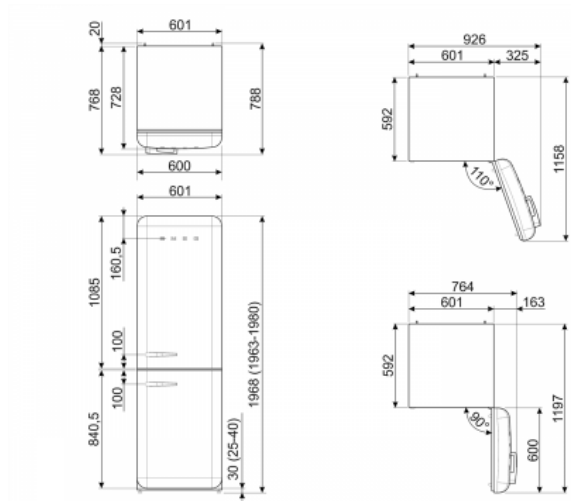

estetika 50's style

EAN13: 8017709262440

Hladilnik, 50's style, Dvojna vrata, Prostostoječ, Odpiranje:levo, Bela, Ventilacijsko hlajenje, A+++, NoFrost

TIP

- Družina: Hladilnik • Namestitev: Prostostoječ • Kategorija: Dvojna vrata • Ventilacijsko hlajenje
- Odtaljevanje: hladilnik-avtomatsko, zamrzovalnik-avtomatsko • Vrsta tečajev: Standardno • Pozicija: Levo

estetika

- Estetika: 50s • Design: Convex • Vrata: Bela • Ročaj: Zunanji • Ročaj Tip: Fiksni • ročaj Barva: krom • barvni profil polic: krom
- Barva profila predali: krom • Barva profila steklena polic: Krom

OPREMA HLADILNIKA

- Število nastavljljivih polic: 2 • predala za zelenjavo Število: 1 • Prostor Plus-0 stopinj: -2 ° C + 3 ° C • hladilnik notranja osvetlitev: Da • Vrsta osvetlitve: LED

Notranji predelek HLADILNIK

- Število polic s prozornim pokrovom: 1 • Nastavljivi balkoni Število: 2 • Police vrata - objekti s kovinsko žico: Da • steklenice Število polic: 1 • Police držalo za steklenico s kovinsko žico: Da

ostalo

- Multiflow: Da • Ventilator: Da

NASTAVITEV ZAMRZOVALNA

- Število predalov: 3 • Število polic: 2 polici • Vrsta: Crysta • Hitrozmrzovalna površina

DRUGE FUNKCIJE

- Zaslon Funkcije: počitnice, hitro zamrzovanje, Hitro hlajenje, Eco, temperatura alarm • hitri gumb zamrzovalni: Da • Kazalnik Aktivnost: Da • opozorilna lučka za odprta vrata: Da • Odprta vrata alarm : Zvočni in Vizuelni • Temperatura Alarm: Da • Vrsta Control za temperatu: elektronska • Število kompresorjev: 1 • tip kompresorja: Inverter

ZMOGLJIVOSTI / energijski nalepki