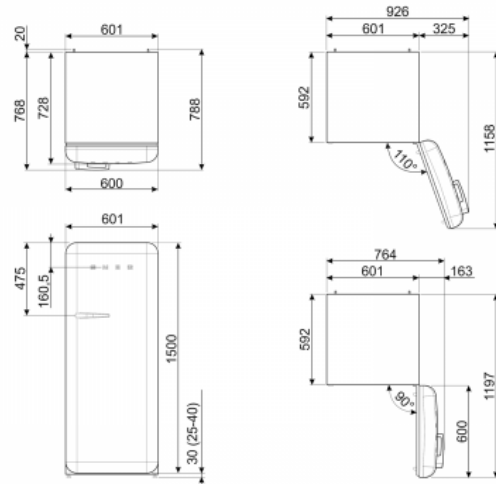

estetika 50's style

EAN13: 8017709260811

Hladilnik, 50's style, Enojna vrata, Prostostoječ, Odpiranje: desno, Zelena, Ventilacijsko hlajenje, A+++

TIP

- Družina: Hladilnik • Namestitev: Prostostoječ • Kategorija: Enojna vrata • Ventilacijsko hlajenje
- Odtaljevanje: hladilnik-avtomatsko, zamrzovalnik-ročno • Vrsta tečajev: Standardno • Pozicija: Desna

LEPOTA

- Estetika: 50s • Design: Barva Convex • Vrata: zelena • Ročaj: Zunanji • Ročaj Tip: Fiksni • ročaj Barva: krom • barvni profil polic: Chrome • Barva profil predali: Chrome • Barva profila steklena polica: Chrome9

OPREMA HLADILNIKA

- Število nastavljljivih polic: 2 • predala za zelenjavo Število: 1 • Prostor Plus-0 stopinj: -2 ° C + 3 ° C • hladilnik notranja osvetlitev: Da • Vrsta osvetlitve: LED

Notranji predelek HLADILNIK

- Število polic s prozornim pokrovom: 1 • Nastavljljiv balkoni Število: 1 • Police vrata - objekti s kovinsko žico: Da • steklenice Število imetnik police: 1 • Police držalo za steklenico s kovinsko žico: Da

DRUGI OBJEKTI HLADILNIK

- Multiflow: Da • Ventilator: Da

NASTAVITEV ZAMRZOVALNA

- Sub-zamrzovanje notranjosti: Da

DRUGE FUNKCIJE

- alarm za odprta vrata: Zvočni in Vizuelni • Antibakterijska zaščita: Da Vrsta Regulacije temperature: Elektronsko • Število kompresorjev: 1 • Kompresor Tip: Inverter

ZMOGLJIVOSTI / energijski nalepki