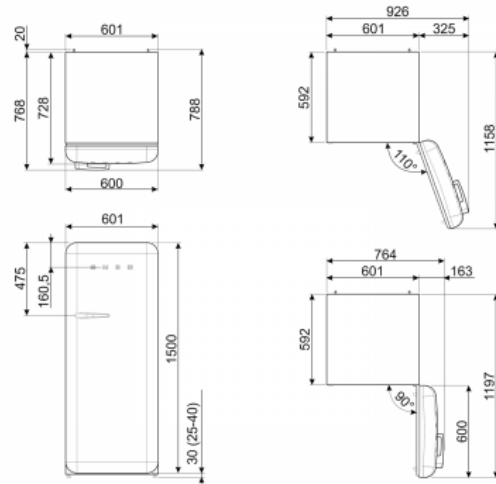

estetika 50's style

EAN13: 8017709259242

Hladilnik, 50's style, Enojna vrata, Prostostoječ, Odpiranje: desno, Rumena, Ventilacijsko hlajenje, A+++

TIP

- Družina: Hladilnik • Namestitev: Prostostoječ • Kategorija: Enojna vrata • Ventilacijsko hlajenje
- Odtaljevanje: hladilnik-avtomatsko, zamrzovalnik-ročno • Vrsta tečajev: Standardno • Pozicija: Desna

LEPOTA

- Estetika: 50s • Design: Barva Convex • Vrata: Rumena • Ročaj: Zunanji • Ročaj Tip: Fiksni • ročaj Barva: krom • barvni profil polic: Chrome • Barva profil predali: Chrome • Barva profila steklena polica: Chrome9

OPREMA HLADILNIKA

- Število nastavljljivih polic: 2 • predala za zelenjavo Število: 1 • Prostor Plus-0 stopinj: -2 ° C + 3 ° C • hladilnik notranja osvetlitev: Da • Vrsta osvetlitve: LED

Notranji predelek HLADILNIK

- Število polic s prozornim pokrovom: 1 • Nastavljljiv balkoni Število: 1 • Police vrata - objekti s kovinsko žico: Da • steklenice Število imetnik police: 1 • Police držalo za steklenico s kovinsko žico: Da

DRUGI OBJEKTI HLADILNIK

- Multiflow: Da • Ventilator: Da

NASTAVITEV ZAMRZOVALNA

- Sub-zamrzovanje notranjosti: Da

DRUGE FUNKCIJE

- alarm za odprta vrata: Zvočni in Vizuelni • Antibakterijska zaščita: Da Vrsta Regulacije temperature: Elektronsko • Število kompresorjev: 1 • Kompresor Tip: Inverter

ZMOGLJIVOSTI / energijski nalepki