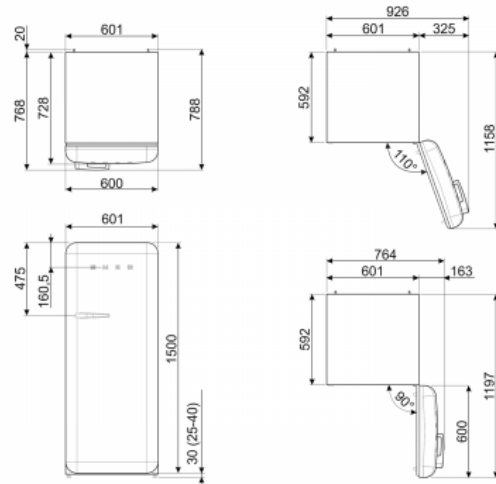

estetika 50's style

EAN13: 8017709259181

Hladilnik, 50's style, Enojna vrata, Prostostoječ, Odpiranje: desno,
Pastelno modra.

Ventilacijsko hlajenje, A+++

TIP

- Družina: Hladilnik • Namestitev: Prostostoječ • Kategorija: Enojna vrata • Ventilacijsko hlajenje
- Odtaljevanje: hladilnik-avtomatsko, zamrzovalnik-ročno • Vrsta tečajev: Standardno • Pozicija: Desna

LEPOTA

- Estetika: 50s • Design: Barva Convex • Vrata: pastelno modra • Ročaj: Zunanji • Ročaj Tip: Fiksni • ročaj Barva: krom • barvni profil polic: Chrome • Barvaprofil predali: Chrome • Barva profila steklena polica: Chrome9

- Širina izdelka: 601 mm • Širina izdelka z vrati odprla več kot 90 °: 926 mm • Skupna višina: 1530 mm • Globina izdelka brez ročajev: 728 mm Globina • Izdelek z ročajem: 768 mm • Globina izdelka z vrati odprta 90 °: 1197 dimenzije mm • izdelek VxŠxD: 1540x601x728 mm