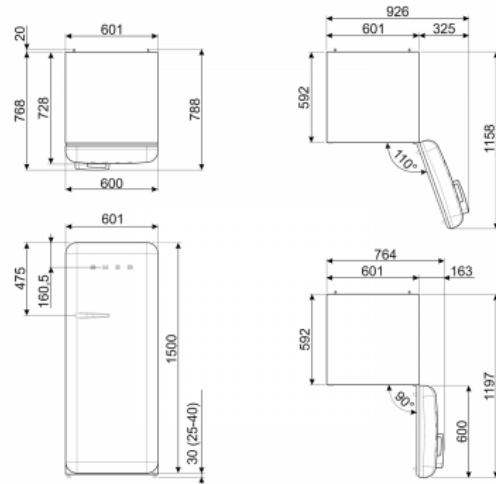

estetika 50's style

EAN13: 8017709259228

Hladilnik, 50's style, Enojna vrata, Prostostoječ, Odpiranje: desno, Roza, Ventilacijsko hlajenje, A +++

TIP

- Družina: Hladilnik • Namestitev: Prostostoječ • Kategorija: Enojna vrata • Ventilacijsko hlajenje
- Odtaljevanje: hladilnik-avtomatsko, zamrzovalnik-ročno • Vrsta tečajev: Standardno • Pozicija: Desna

LEPOTA

- Estetika: 50s • Design: Barva Convex • Vrata: Roza • Ročaj: Zunanji • Ročaj Tip: Fiksni • ročaj Barva: krom • barvni profil polic: Chrome • Barva profil predali: Chrome • Barva profila steklena polica: Chrome9

OPREMA HLADILNIKA

- Število nastavljenih polic: 2 • predala za zelenjavo Število: 1 • Prostor Plus-0 stopinj: -2 ° C + 3 ° C • hladilnik notranja osvetlitev: Da • Vrsta osvetlitve: LED

Notranji predelek HLADILNIK

- Število polic s prozornim pokrovom: 1 • Nastavljiv balkoni Število: 1 • Police vrata - objekti s kovinsko žico: Da • steklenice Število imetnik police: 1 • Police držalo za steklenico s kovinsko žico: Da

DRUGI OBJEKTI HLADILNIK

- Multiflow: Da • Ventilator: Da

NASTAVITEV ZAMRZOVALNA

- Sub-zamrzovanje notranjosti: Da

DRUGE FUNKCIJE

- alarm za odprta vrata: Zvočni in Vizuelni • Antibakterijska zaščita: Da Vrsta Regulacije temperature: Elektronsko • Število kompresorjev: 1 • Kompresor Tip: Inverter

ZMOGLJIVOSTI / energijski nalepki