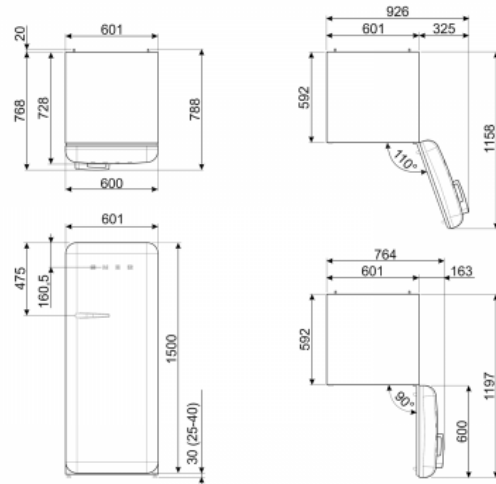

estetika 50's style

EAN13: **8017709259174**

Hladilnik, 50's style, Enojna vrata, Prostostoječ, Odpiranje: desno, **Bel**, Ventilacijsko hlajenje, A+++

TIP

- Družina: Hladilnik • Namestitev: Prostostoječ • Kategorija: Enojna vrata • Ventilacijsko hlajenje
- Odtaljevanje: hladilnik-avtomatsko, zamrzovalnik-ročno • Vrsta tečajev: Standardno • Pozicija: **Desna**

LEPOTA

- Estetika: 50s • Design: Barva Convex • Vrata: bela • Ročaj: Zunanji • Ročaj Tip: Fiksni • ročaj Barva: krom • barvni profil polic: Chrome • Barva profil predali: Chrome • Barva profila steklena polic: Chrome9

- Širina izdelka: 601 mm • Širina izdelka z vrati odprla več kot 90 °: 926 mm • Skupna višina: 1530 mm • Globina izdelka brez ročajev: 728 mm Globina • Izdelek z ročajem: 768 mm • Globina izdelka z vrati odprta 90 °: 1197 dimenzije mm • izdelek VxŠxD: 1540x601x728 mm