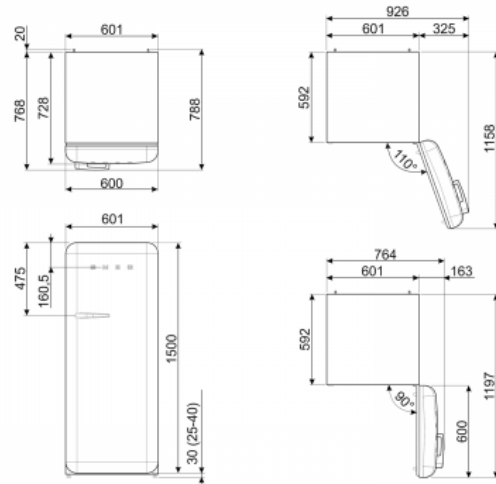

estetika 50's style

EAN13: 8017709259136

Hladilnik, 50's style, Enojna vrata, Prostostoječ, Odpiranje: levo, Krem,

Ventilacijsko hlajenje, A+++

TIP

- Družina: Hladilnik • Namestitev: Prostostoječ • Kategorija: Enojna vrata • Ventilacijsko hlajenje
- Odtaljevanje: hladilnik-avtomatsko, zamrzovalnik-ročno • Vrsta tečajev: Standardno • Pozicija: Desna

LEPOTA

- Estetika: 50s • Design: Barva Convex • Vrata: Krem • Ročaj: Zunanji • Ročaj Tip: Fiksni • ročaj Barva: krom • barvni profil polic: Chrome • Barva profil predali: Chrome • Barva profila steklena polica: Krom

OPREMA HLADILNIKA

- Število nastavljenih polic: 2 • predala za zelenjavo Število: 1 • Prostor Plus-0 stopinj: -2 ° C + 3 ° C • hladilnik notranja osvetlitev: Da • Vrsta osvetlitve: LED

Notranji predelek HLADILNIK

- Število polic s prozornim pokrovom: 1 • Nastavljiv balkoni Število: 1 • Police vrata - objekti s kovinsko žico: Da • steklenice Število imetnik police: 1 • Police držalo za steklenico s kovinsko žico: Da

DRUGI OBJEKTI HLADILNIK

- Multiflow: Da • Ventilator: Da

NASTAVITEV ZAMRZOVALNA

- Sub-zamrzovanje notranjosti: Da

DRUGE FUNKCIJE

- alarm za odprta vrata: Zvočni in Vizuelni • Antibakterijska zaščita: Da Vrsta Regulacije temperature: Elektronsko • Število kompresorjev: 1 • Kompresor Tip: Inverter

ZMOGLJIVOSTI / energijski nalepki