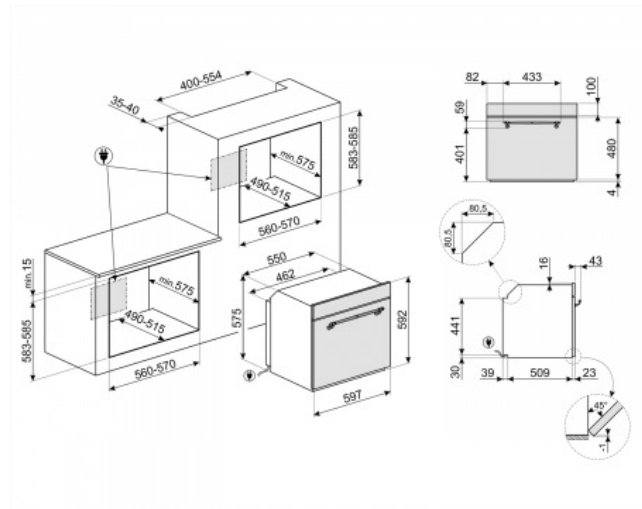

Cortina Estetska

EAN13: 8017709172527

Pečica, Cortina, Električna, 60cm, Thermo-ventilacijska, bela, Vapor Clean, A

#### TEHNIČNE LASTNOSTI

- Pečica Nadzor: elektro-mehanski nadzor temperature: • Minimalna Temperatura: 50 ° C • Maksimalna temperatura: 250 ° C • notranjost iz Evr Clean emajla • Število polic: 5 • tip Police: Kovinska stojala • Prikaz ure: analogni • Nagib zgorne žara: Da • Št. ventilatorjev: 1 • Število luči: 2 • Svetloba tipa: sistem Halogen • Čiščenje: parno • svetlobe Moč: 40 W • luč, ko se vrata odprejo: Da • vrata: hladna na dotik • Snemljiva vrata: Da • Polno steklena notranja vrata: Da • Snemljiva notranja vrata: Da • Skupno št. stekel na vratih: 3 • Varnostni termostat: Da • Hladilni sistem: tangencialni • Ogrevanje prekine, ko se odprejo vrata: Da • Spodnji grelni element moč: 1200 W • Zgornji grelni element - Moč: 1000 W • Grill element - moč: 1700 W • veliki žar - Moč: 2700 W • Krožni grelni element - Moč: