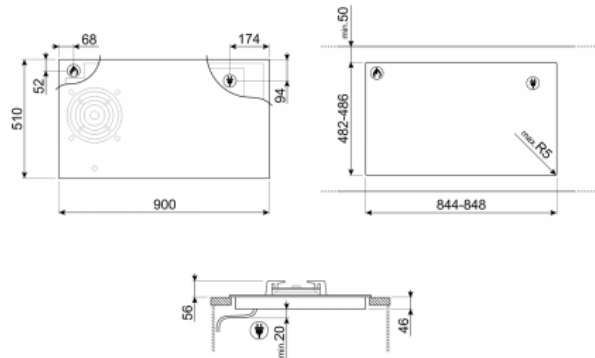

Dolce Stil Novo Estetska EAN13:

8017709230494

Kuhalna plošča, Dolce Stil Novo, Kombinirana, 90 cm, črna, Tradicionalna vgradnja

#### TIP

• Družina proizvodov: kuhalna plošča • Mere: 90 cm • Napajanje: Mešani • Tip: Mešani • Vgradnja: Tradicionalna

#### kuhališča

• Položaj 1. območje: center-levo • Položaj 2. cona: zadaj-center • položaj 3. cona: spredaj-center • položaj 4. območje: desno zadaj • položaj 5. cona: spredaj desno • tip 1. cona: Plin -ultra hiter • 2. cona Vrsta: Indukcijska - Multizone • Vrsta 3. cona: Indukcija - Multizone • cona Tipe 4.: Indukcija - Multizone • Vrsta 5. cona: Indukcija - Multizone • dimenzijee 2. cone cm mere 18.0x23.0 • 3. cona: 18.0x23.0 cm • dimenzije 4 cona: 18.0x23.0 cm dimenzije • 5. cona: 18.0x23.0 cm • Srednja razširjeno kuhališče dimenzije: 385x230 mm • desno razširjeno kuhališče dimenzija: 385x230 mm • 1. cona moč: 6000 W • 2. cona moč: 2100 W • 3. cona moč: 2100 W • 4. cona moč: 2100 W • 5. cona moč: 2100 W • 2. cona booster moč: 3600 W • 3. cona booster moč: 3600 W • 4. cona booster moč: 3600 W • 5. cona booster moč:3600 W • Booster moč osrednji Multizone: 3600 W • Booster moč prav Multizone: 3600 W

## LOGISTIC INFORMACIJE

---

- Mere izdelka (mm): 45x900x510