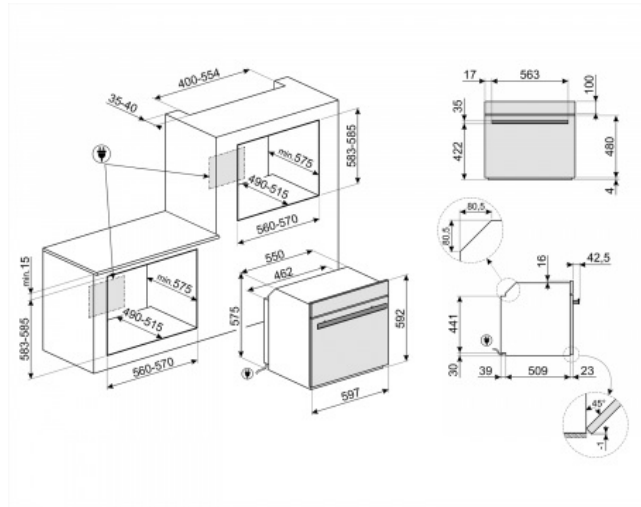

Dolce Stil Novo Estetska EAN13:

8017709223533

Pečica, Dolce Stil Novo, Electric, 60cm, Thermo-ventilacija, črna, piroliza, A +