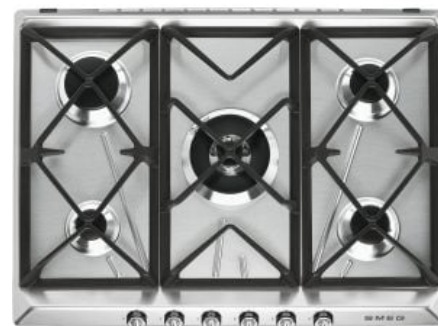

KUHALNA PLOŠČA SRV876POGH

Produkt	Kuhalna plošča
Širina	70/75 cm
Barva	Krem
Način vgradnje	Tradicionalna vgradnja
Estetika	Coloniale
Tip kuhališča	Plin
Prednosti	extra močen centralni plin 5kW trojna funkcija centralnega kuhališča litoželezne rešetke vgradne mere za 60 cm plošče (56×48)
Cena:	€520,00

KUHALNA PLOŠČA SRV564GH3

Produkt	Kuhalna plošča
Linija	Contemporanea
Barva	Inox
Tipologija	Plinska plošča
Način vgradnje	Standardna vgradnja
Velikost	60cm
Prednosti	litoželezne mreže velik gorilec moči 3,3kW skupna moč 7800 W
Cena:	€360,00 <u>€299,00</u>

KUHALNA PLOŠČA SR975XGH

Produkt	Kuhalna plošča
Linija	Victoria
Barva	Nerjavno jeklo
Tipologija	Plinska plošča
Način vgradnje	Standardna vgradnja
Velikost	70/ 75 cm
Prednosti	extra močen centralni plin 5kW trojna funkcija centralnega kuhališča litoželezne rešetke vgradne mere za 60 cm plošče (56×48)

Cena: €590,00

KUHALNA PLOŠČA SR975PGH

Produkt	Kuhalna plošča
Linija	Victoria
Barva	Krem
Tipologija	Plinska plošča
Način vgradnje	Standardna vgradnja
Velikost	70/ 75 cm
Prednosti	extra močen centralni plin 5kW trojna funkcija centralnega kuhališča litoželezne rešetke vgradne mere za 60 cm plošče (56×48)